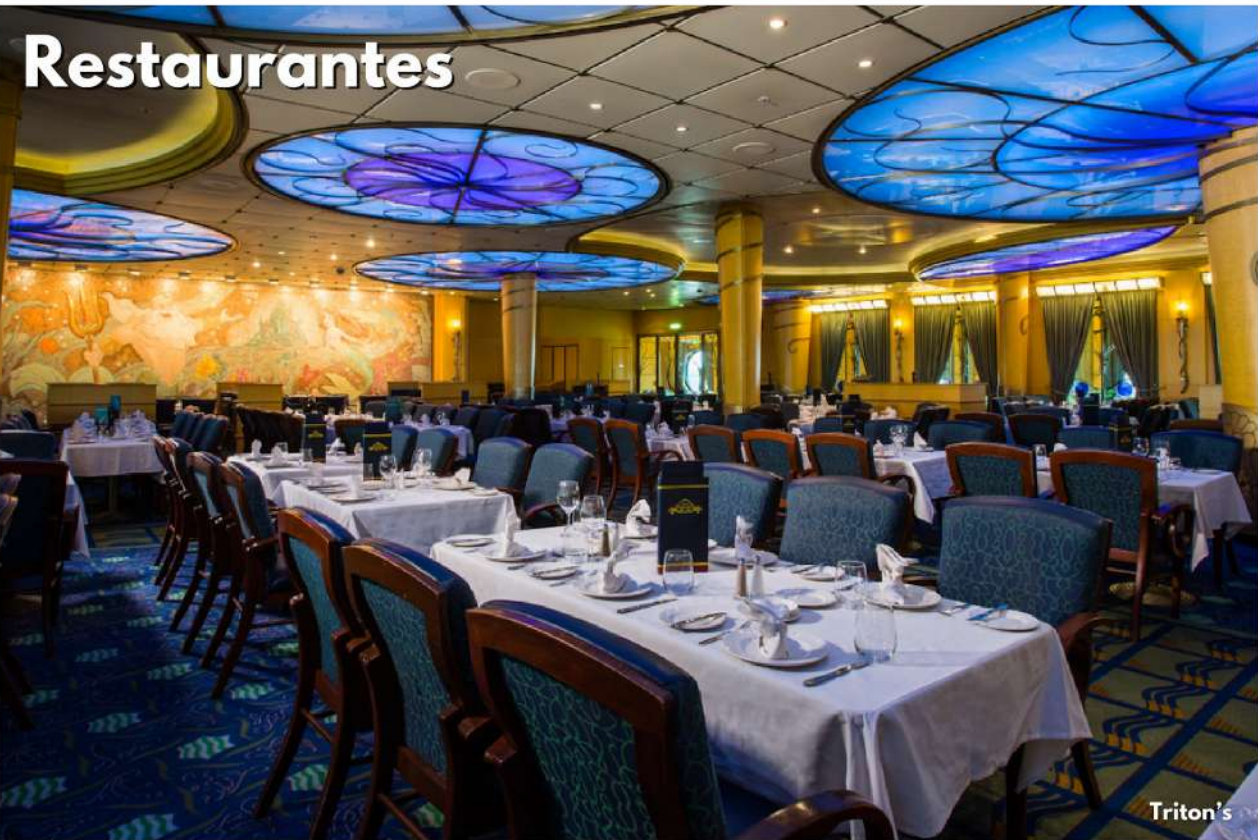

Pinocchio's Pizza

Restaurants

Triton's